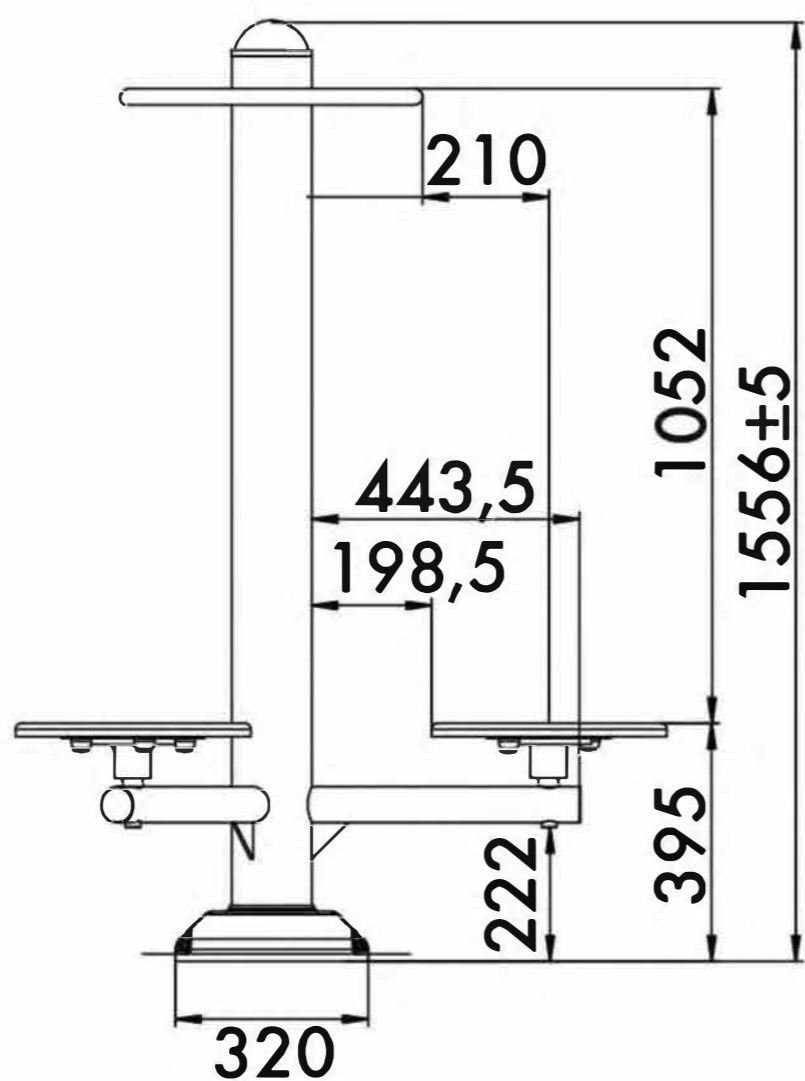

TRIPLE DISK

ДИСК ТРОЙНОЙ

TECHNICAL SHEET
ТЕХНИЧЕСКОЕ ОПИСАНИЕ

RF-0303

14+

13,7m²

3

395mm

13,7
Safety area (m²)
Зона безопасности (м²)

4303x4128
Safety area dimension (mm)
Размеры зоны безопасности (мм)

1187x1080x1556
Machine dimensions (mm)
Габариты конструкции (мм)

1,5/2
Topsoil installation time(h)/Number
of workers
Время монтажа в грунт(ч)/количество
человек