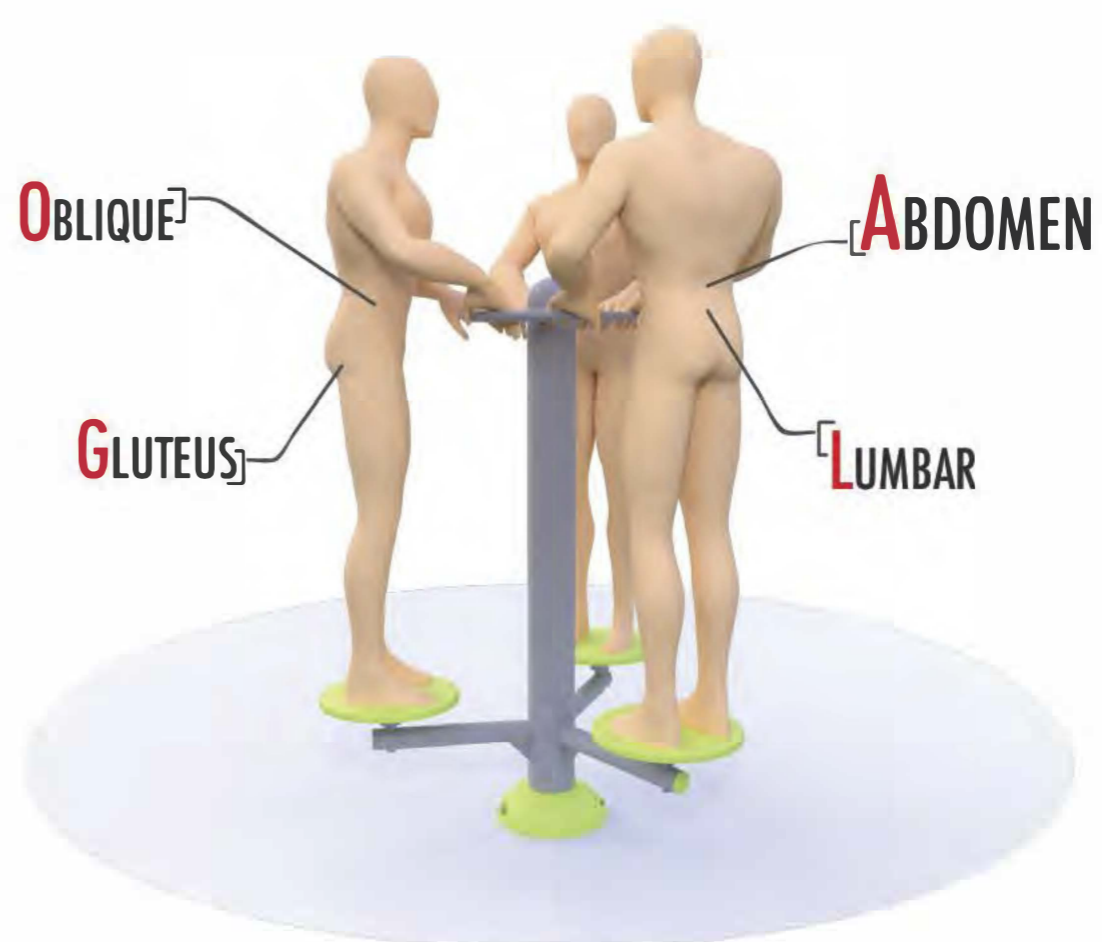

TRIPLE DISK

ДИСК ТРОЙНОЙ

TECHNICAL SHEET
ТЕХНИЧЕСКОЕ ОПИСАНИЕ

RF-0303

14+

13,7m²

3

395mm

Visit our website for more information
Подробная информация на нашем сайте