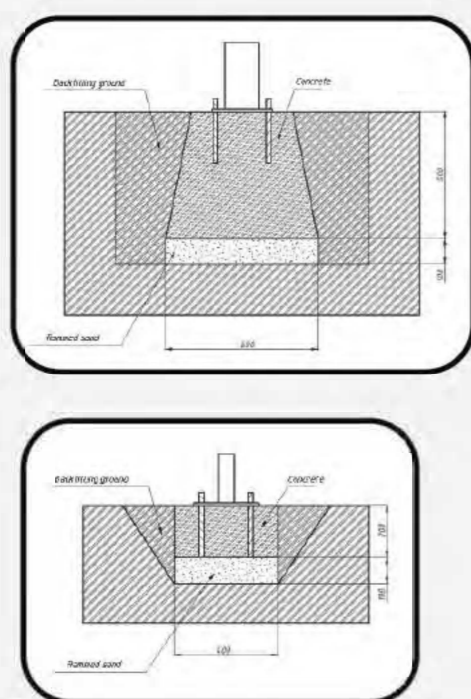

13,7
Safety area (m²)
Зона безопасности (м²)

4303x4128
Safety area dimension (mm)
Размеры зоны безопасности (мм)

1187x1080x1556
Machine dimensions (mm)
Габариты конструкции (мм)

1,5/2
Topsoil installation time(h)/Number
of workers
Время монтажа в грунт(ч)/количество
человек

395
Max height of fall (mm)
Высота падения (мм)

160
Maximum load on the footboard,
seat and backrest (kg)
Максимально допустимая нагрузка
на подножку, сидение или спинку (кг)

Outdoor fitness installation recommendation