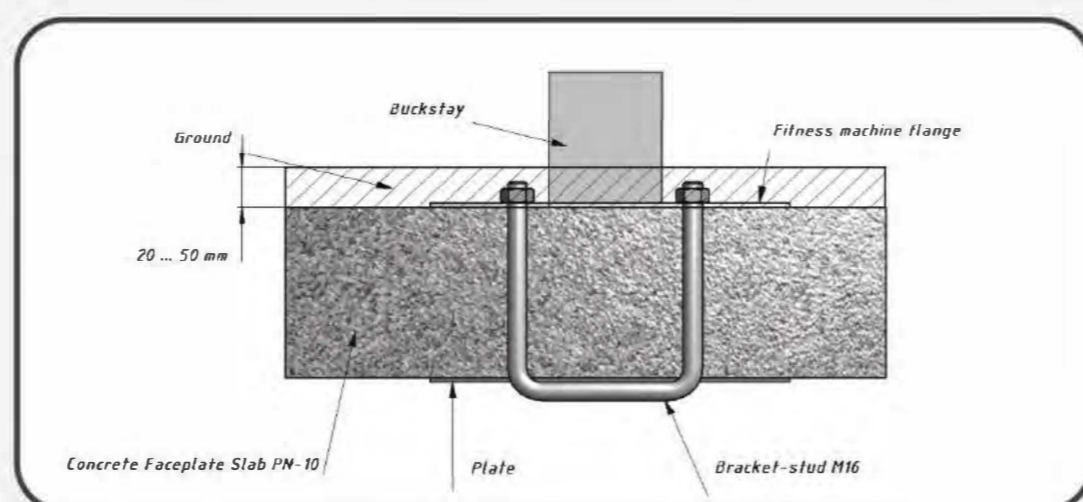

Outdoor fitness installation recommendation

Functional	Функциональные физические	☒	☒	☒	☒
Adaptive	Адаптивные физические	☒	☒	☒	☒
Strength building	Силовые	☐	☐	☐	☐
Social	Коммуникативные и социальные	☒	☒	☒	☒

Developed abilities/Развиваемые навыки