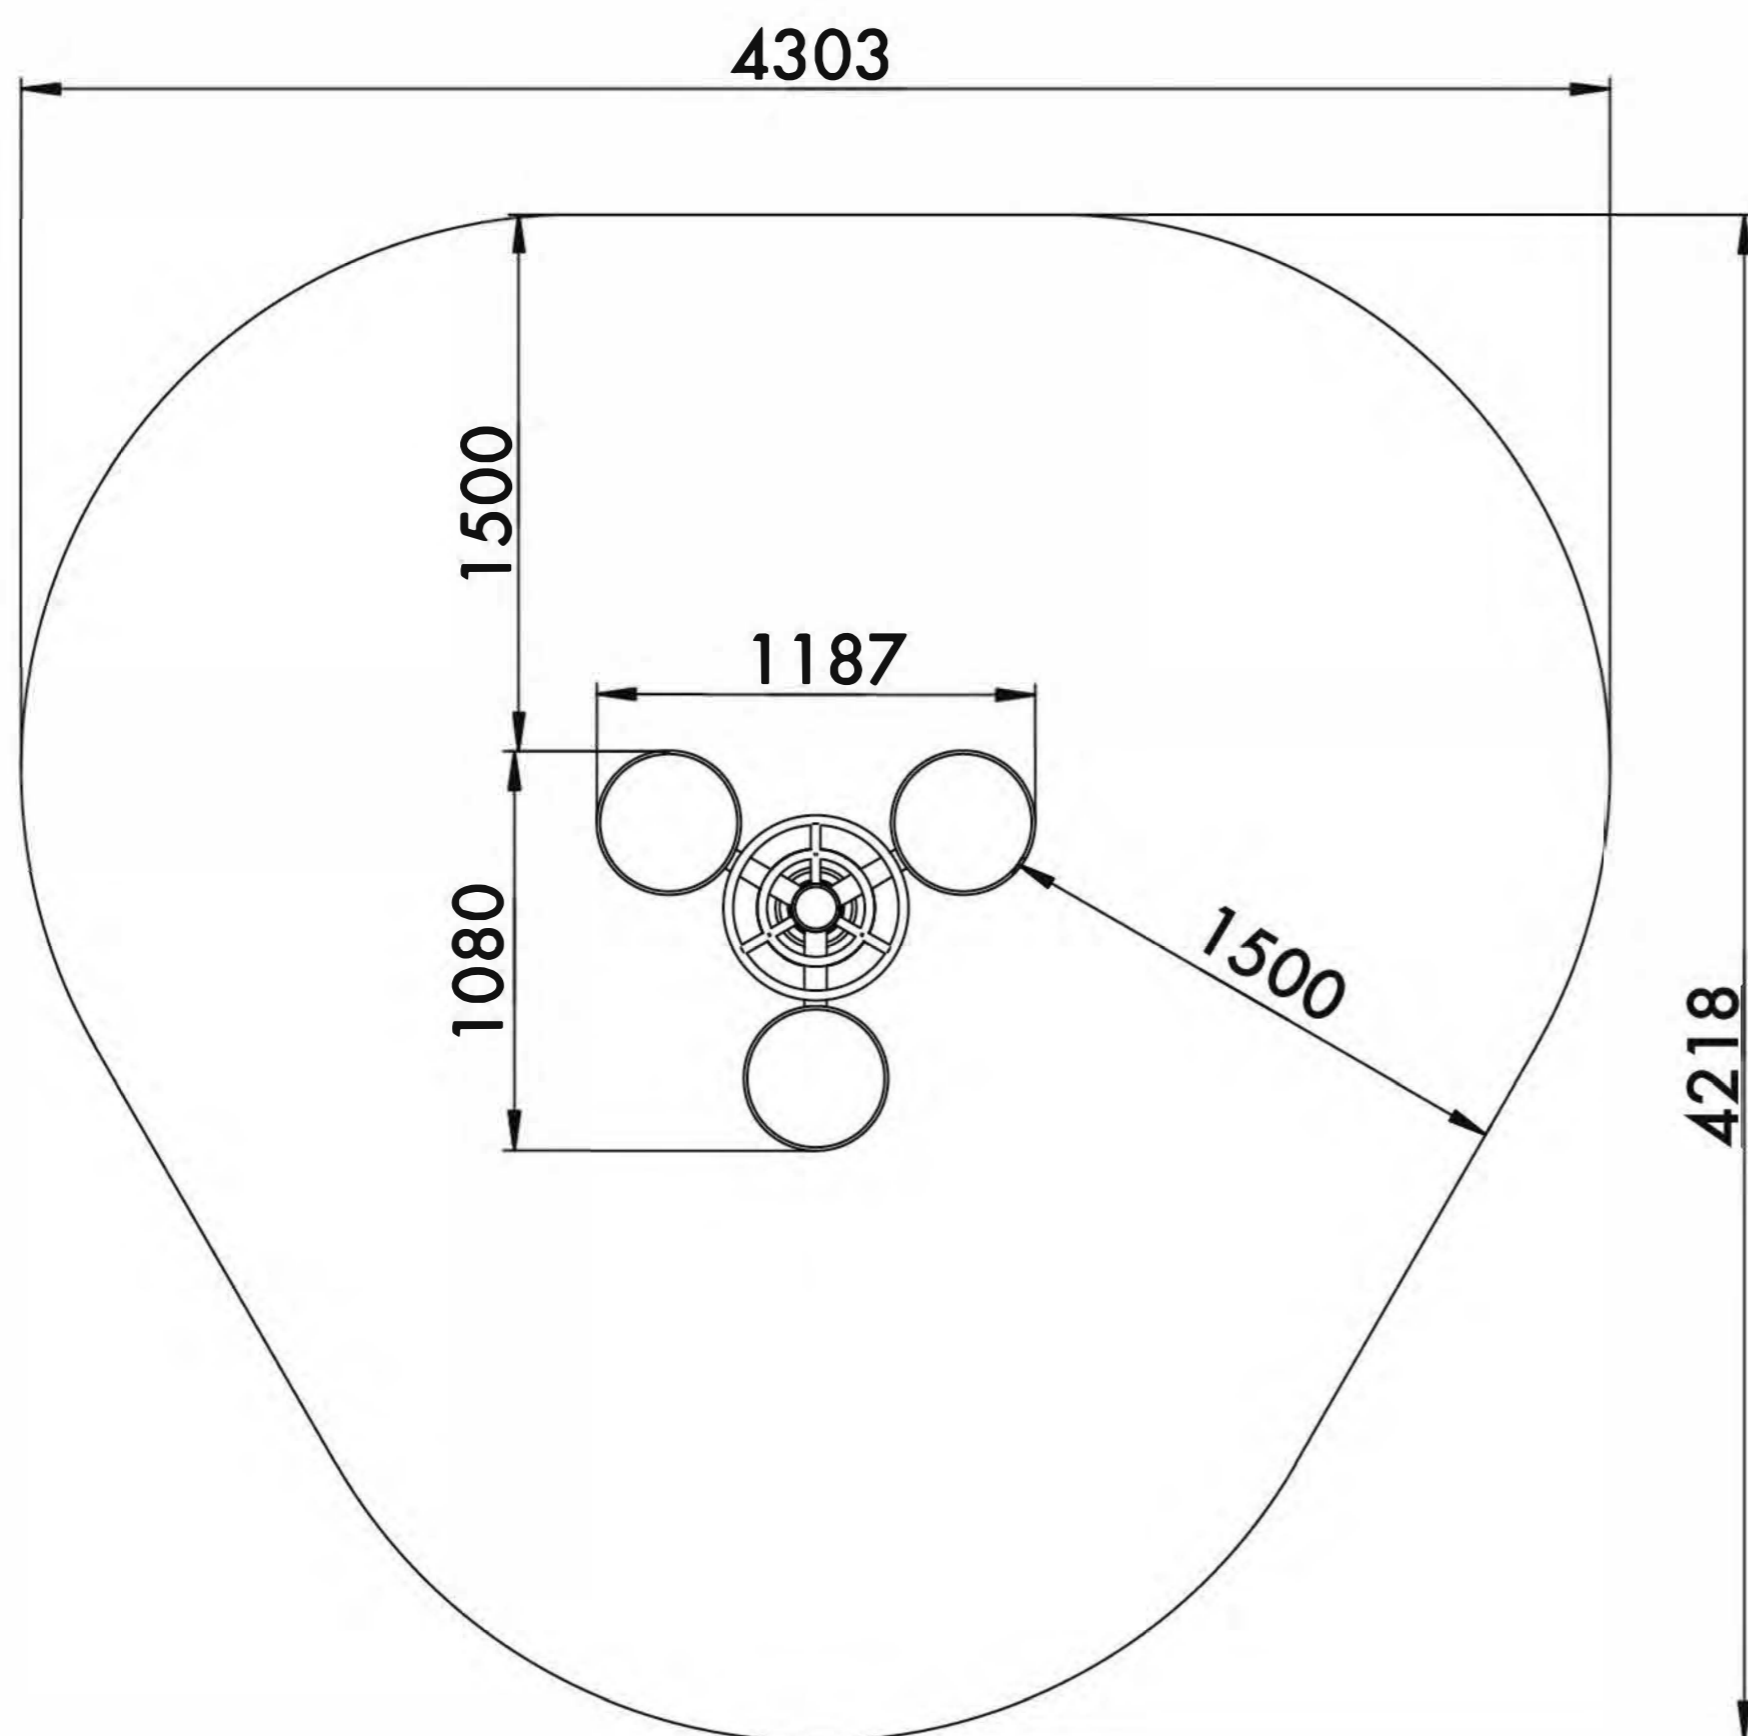

TRIPLE DISK

ДИСК ТРОЙНОЙ

TECHNICAL SHEET
ТЕХНИЧЕСКОЕ ОПИСАНИЕ

RF-0303

Safety area
Зона безопасности

14+
Age
Возраст

3
Number of users (people)
Количество пользователей

13,7
Safety area (m²)
Зона безопасности (м²)

4303x4128
Safety area dimension (mm)
Размеры зоны безопасности (мм)

1187x1080x1556
Machine dimensions (mm)
Габариты конструкции (мм)

1,5/2
Topsoil installation time(h)/Number
of workers
Время монтажа в грунт(ч)/количество
человек

395
Max height of fall (mm)
Высота падения (мм)

160
Maximum load on the footboard,
seat and backrest (kg)
Максимально допустимая нагрузка
на подножку, сидение или спинку (кг)